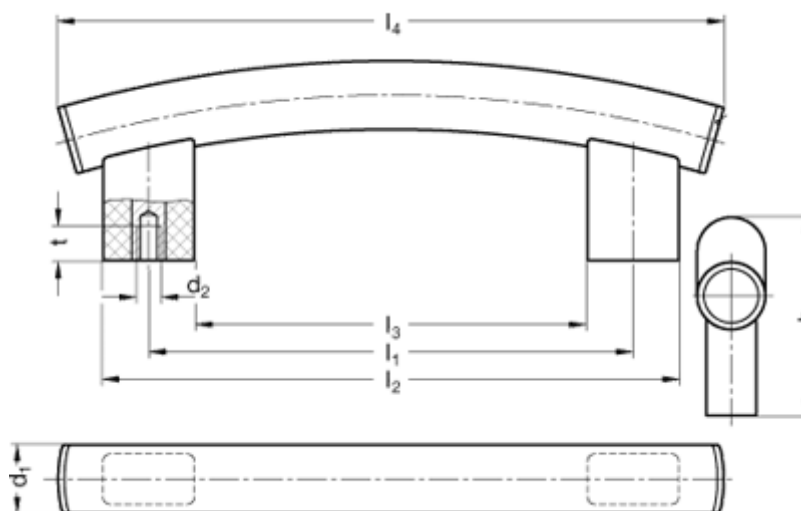

Varenummer: 201250600
Beskrivelse: E+G Buget bøjlegreb
GN 666.4-30-M6-600-NG

Mål

$b = 22$	$t = 15$
$d1 = 30$	
$d2 = M 6$	
$h = 98$	
$l1 = 600$	
$l2 = 640$	
$l3 = 560$	
$l4 = 680$	